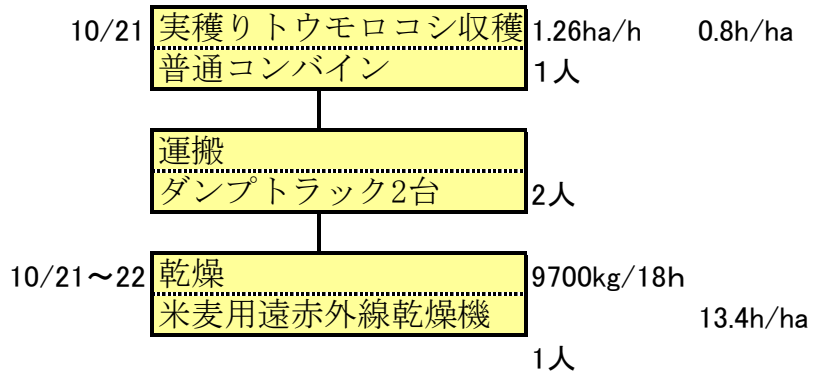

実穫リトウモロコシ収穫乾燥体系

[圃場内作業]

合計

14.2h/ha